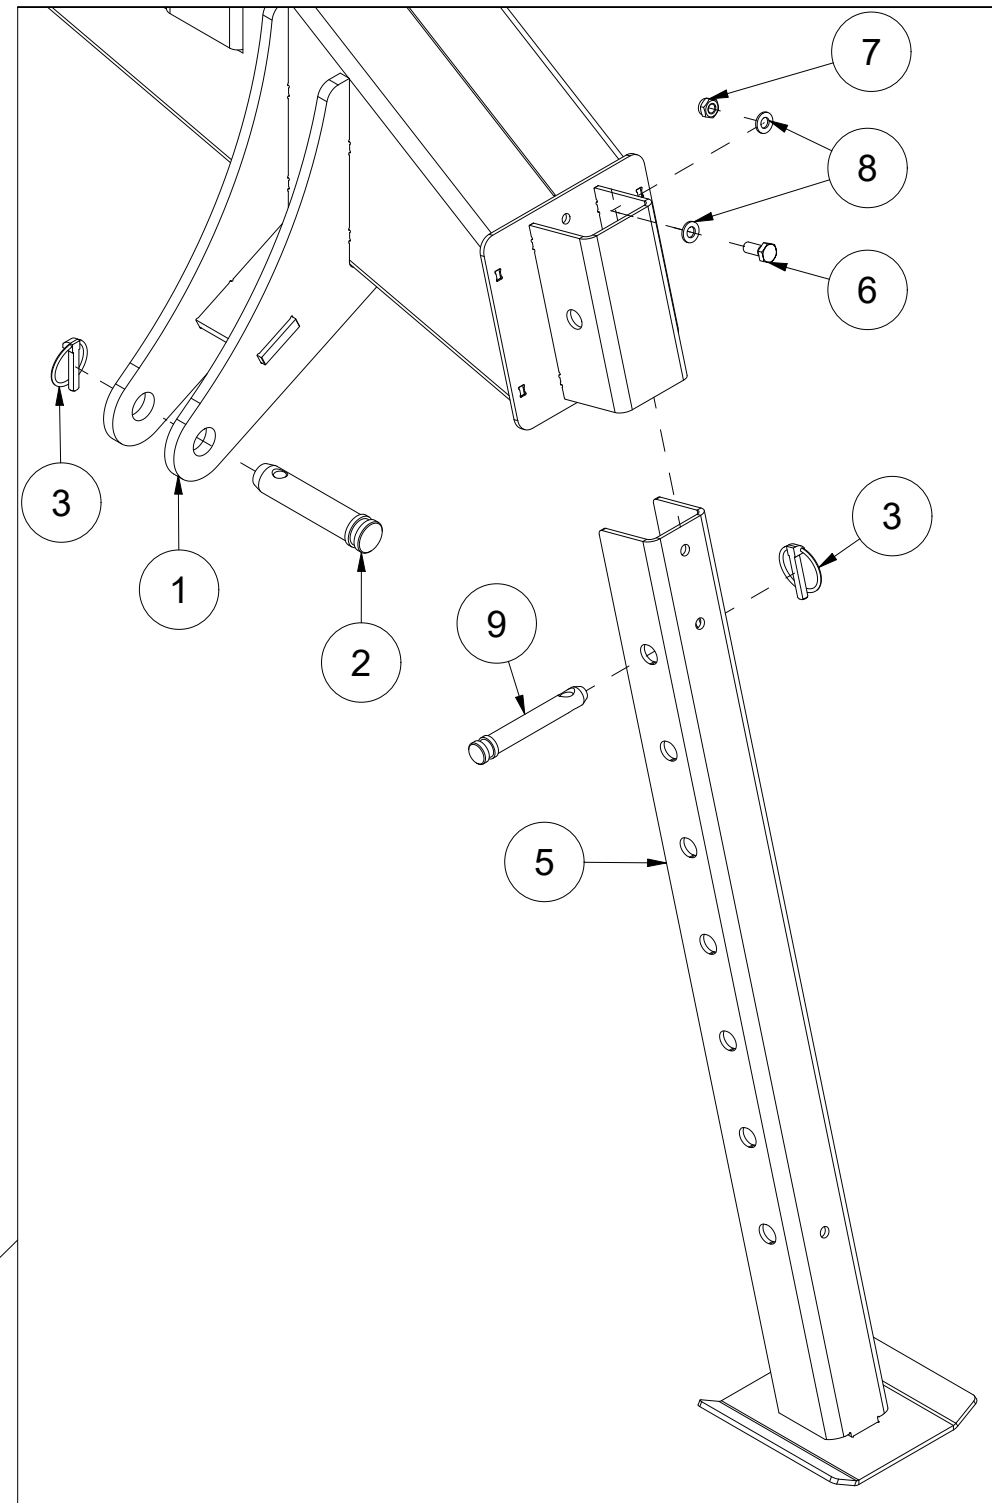

Pos	Qty	Article no	Designation
1	1	32221001	Tower
2	2	2551730	Drawbar bolt cat 2 Ø28x95
3	4	2556142	Linch pin Ø10x40
4	1	2935150	Sticker Duun 160x160
5	2	32221010	Support leg
6	2	2422297	Hexagon screw M10x25 EIZn 8.8 DIN 933
7	2	2483810	Locking nut M10 A4 DIN 985
8	4	2531060	Washer M10 EIZn DIN 125
9	2	2526322	Top strut bolt cat. 1 Ø19x97
10	1	32221018	PTO shaft safety plate
11	4	2422348	Hexagon screw M12x30 EIZn 8.8 DIN 933
12	4	2483611	Locking nut M12 EIZn DIN 985
13	8	2531069	Washer M12 EIZn DIN 125
14	1	4251205	Hose holder
15	1	2422258	Hexagon screw M8x55 EIZn 8.8 DIN 931
16	1	2483609	Locking nut M8 EIZn DIN 985
17	2	2531047	Washer M8 EIZn DIN 125
18	1	2935059	Sticker 90x48 1000 approx
19	1	2935064	Sticker 90x48 Instruction manual
20	1	2935186	Sticker 48x90 Keep distance