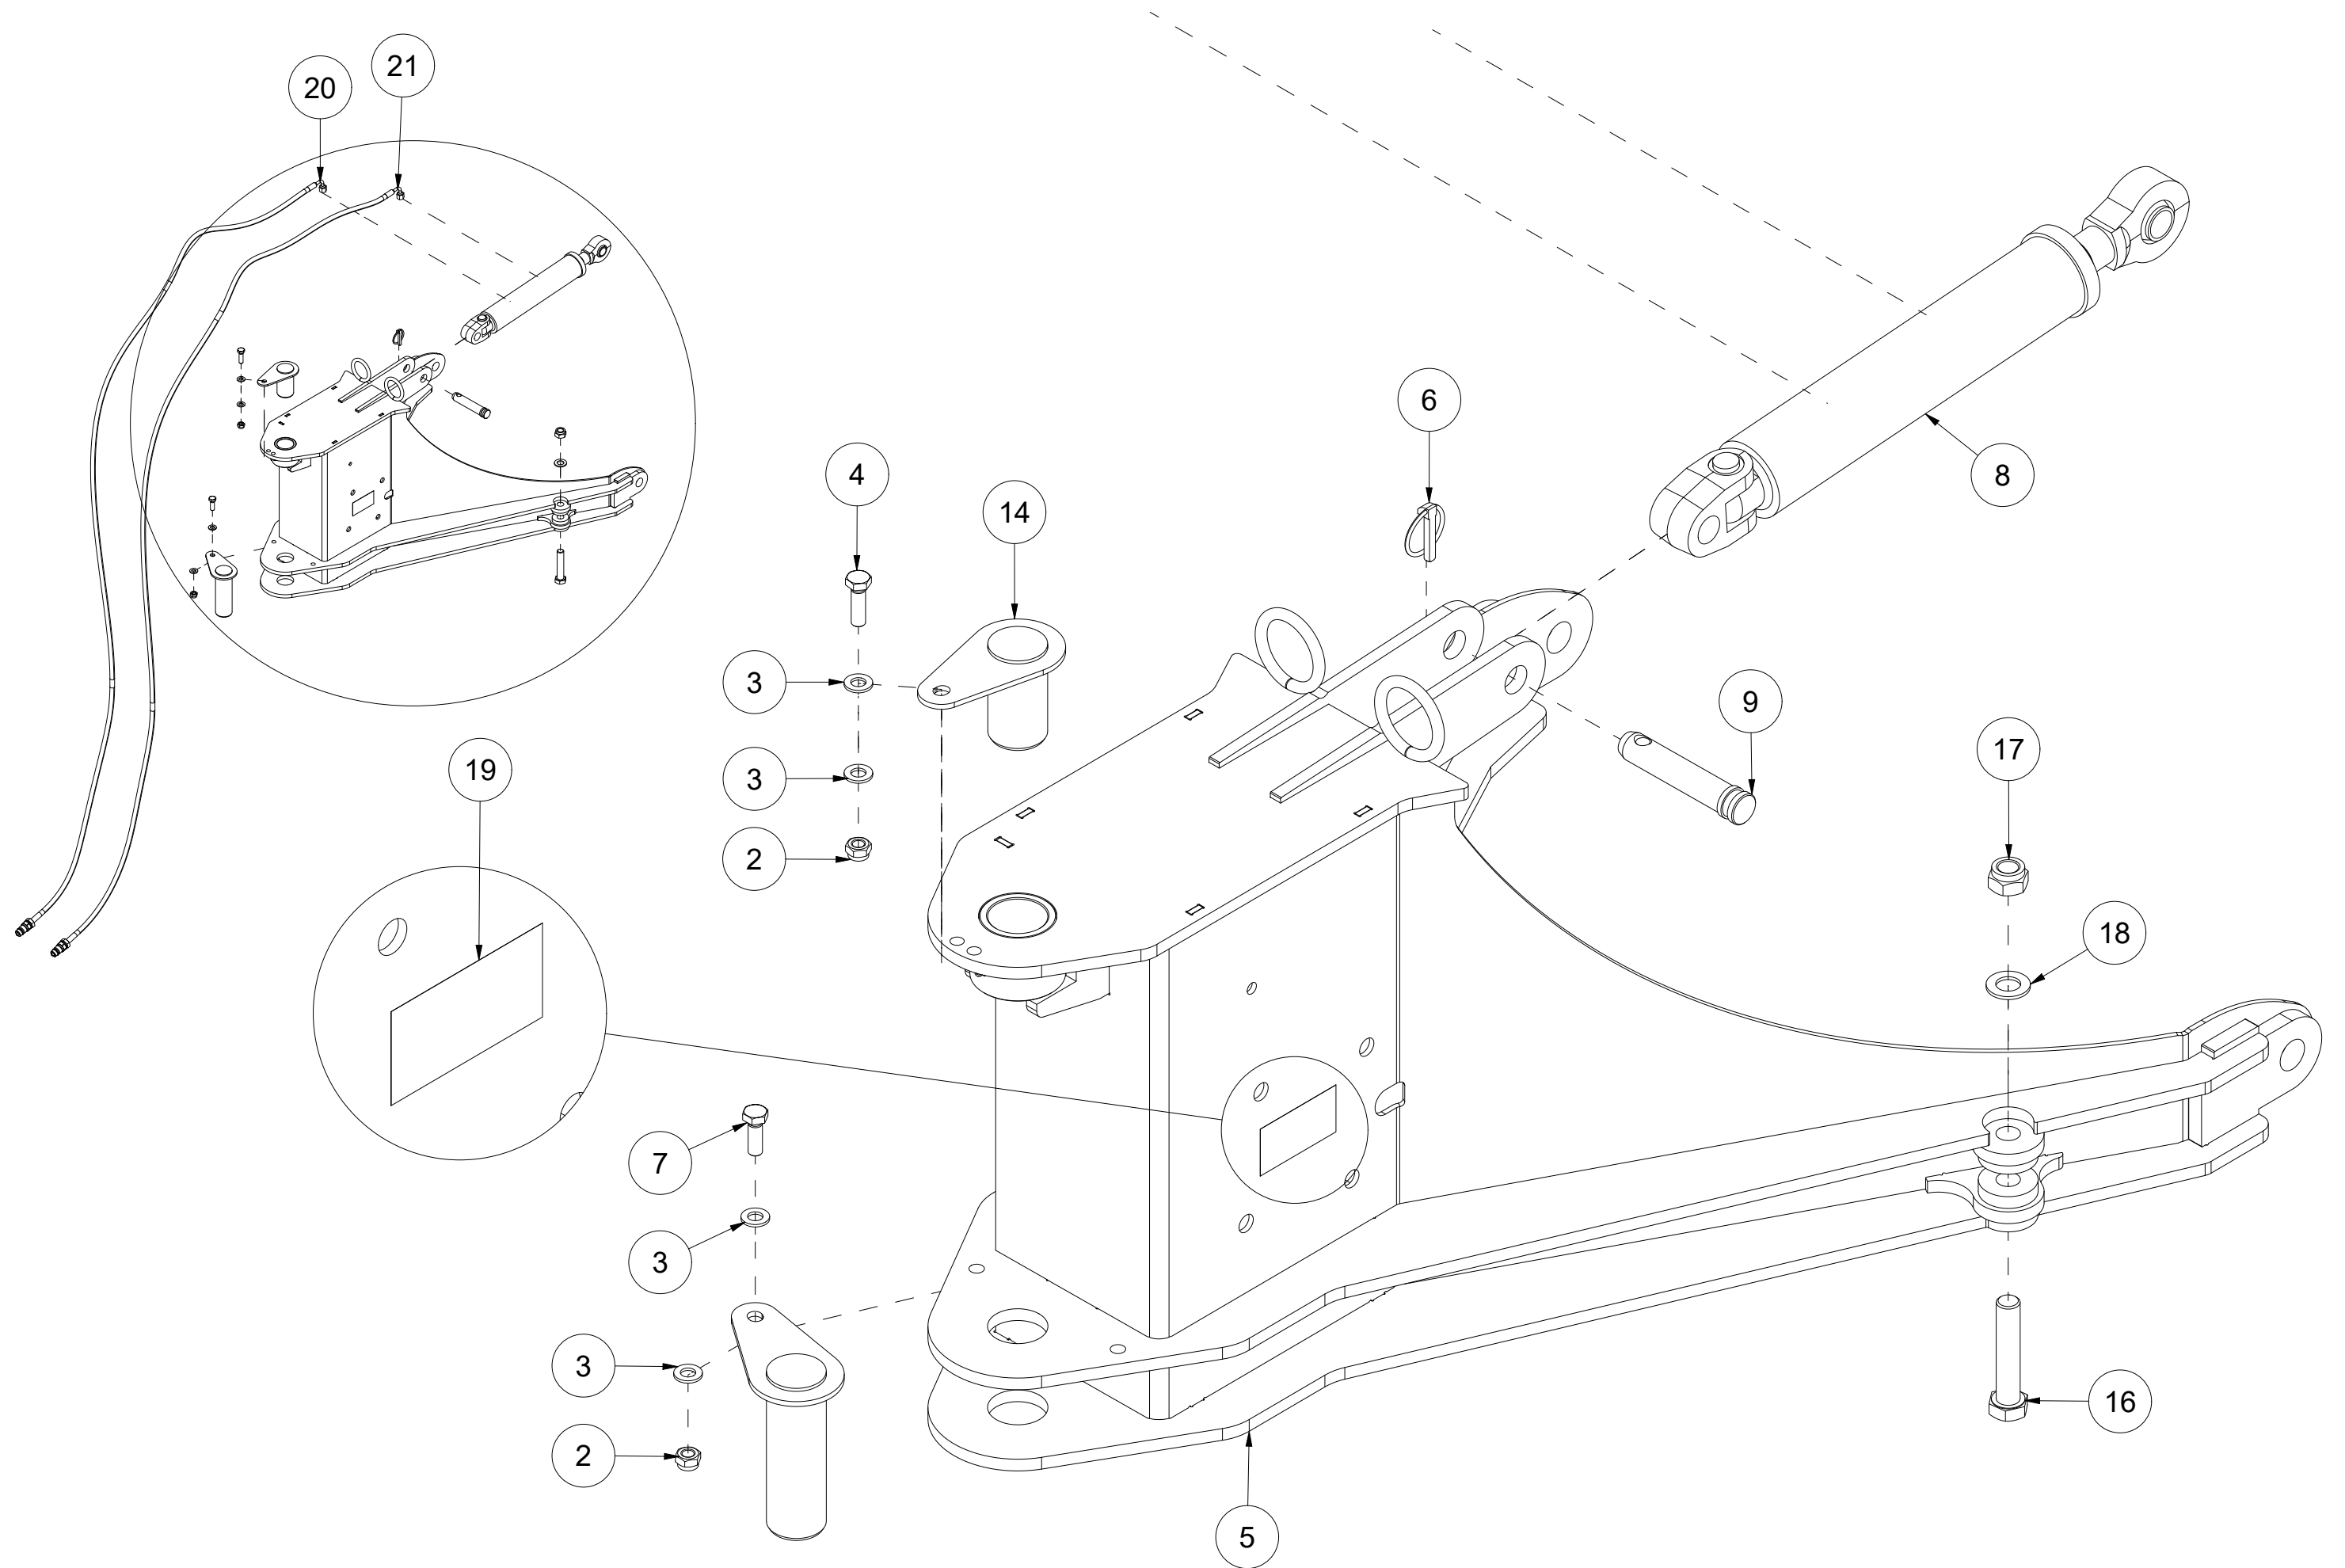

Pos	Qty	Article no	Designation
1	1	32221015	Bolt
2	2	2483611	Locking nut M12 EIZn DIN 985
3	4	2531069	Washer M12 EIZn DIN 125
4	1	2422352	Hexagon screw M12x40 EIZn 8.8 DIN 933
5	1	32221008	Swivel tower
6	1	2556142	Linch pin Ø10x40
7	1	2422350	Hexagon screw M12x35 EIZn 8.8 DIN 933
8	1	2955374	Top brace Songe 63\530
9	1	2526325	Top strut bolt cat. 2 Ø25,4x95
10	1	4251205	Hose holder
11	1	2422258	Hexagon screw M8x55 EIZn 8.8 DIN 931
12	1	2483609	Locking nut M8 EIZn DIN 985
13	2	2531047	Washer M8 EIZn DIN 125
14	1	32221024	Bolt
15	1	2478407	Grease nipple, Straight M8
16	2	2422583	Hexagon screw M20x100 EIZn 8.8 DIN 931
17	2	2483615	Locking nut M20 EIZn DIN 985
18	2	2531086	Washer M20 EIZn DIN 125
19	2	2935088	Sticker 90x48 Hand crushing hazard
20	1	2958405	Hydraulic hose 1/4" L4200
21	1	2958405	Hydraulic hose 1/4" L4200