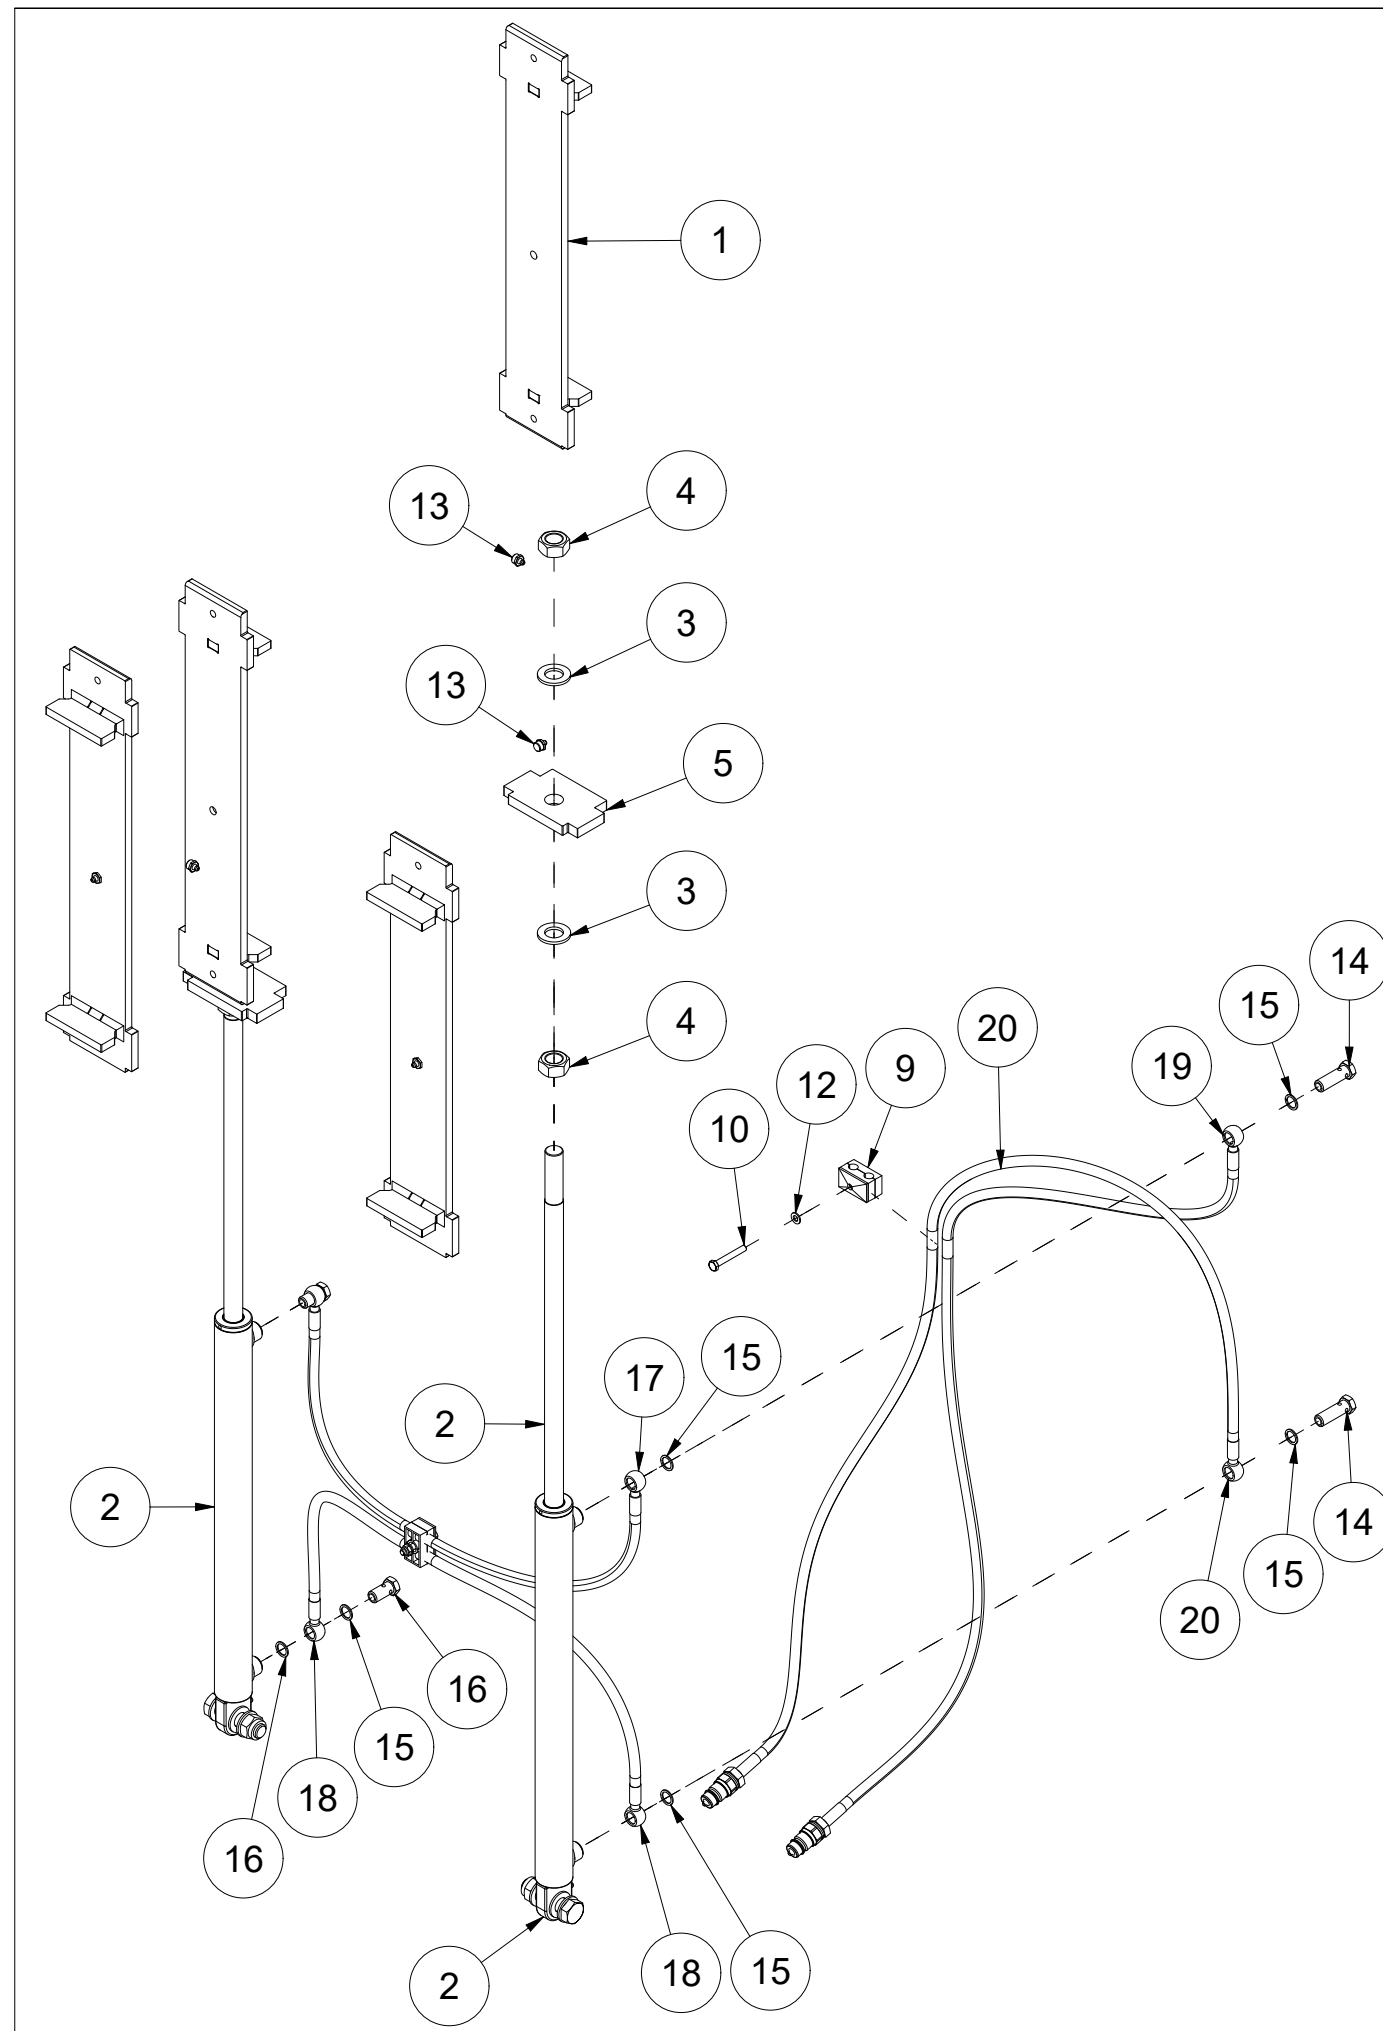

DUUN PT280
Spare parts catalogue

Duun Industrier as
7630 Åsen, Norway
www.duun.no

Pos	Qty	Article no	Designation
1	1	32221001	Tower
2	2	2551730	Drawbar bolt cat 2 Ø28x95
3	4	2556142	Linch pin Ø10x40
4	1	2935150	Sticker Duun 160x160
5	2	32221010	Support leg
6	2	2422297	Hexagon screw M10x25 EIZn 8.8 DIN 933
7	2	2483810	Locking nut M10 A4 DIN 985
8	4	2531060	Washer M10 EIZn DIN 125
9	2	2526322	Top strut bolt cat. 1 Ø19x97
10	1	32221018	PTO shaft safety plate
11	4	2422348	Hexagon screw M12x30 EIZn 8.8 DIN 933
12	4	2483611	Locking nut M12 EIZn DIN 985
13	8	2531069	Washer M12 EIZn DIN 125
14	1	4251205	Hose holder
15	1	2422258	Hexagon screw M8x55 EIZn 8.8 DIN 931
16	1	2483609	Locking nut M8 EIZn DIN 985
17	2	2531047	Washer M8 EIZn DIN 125
18	1	2935059	Sticker 90x48 1000 approx
19	1	2935064	Sticker 90x48 Instruction manual
20	1	2935186	Sticker 48x90 Keep distance

Pos	Qty	Article no	Designation
1	4	32221012	Skid rail
2	2	2955372	Cylinder Ø40x25 SL500
3	4	2531093	Washer M24 EIZn DIN 125
4	4	2482617	Hexagon nut M24x1.5 EIZn DIN 934
5	2	32221014	Cylinder attachment
6	2	2483615	Locking nut M20 EIZn DIN 985
7	8	2531086	Washer M20 EIZn DIN 125
8	2	2422581	Hexagon screw M20x80 EIZn 8.8 DIN 931
9	2	4251205	Hose holder
10	2	2422258	Hexagon screw M8x55 EIZn 8.8 DIN 931
11	2	2483609	Locking nut M8 EIZn DIN 985
12	4	2531047	Washer M8 EIZn DIN 125
13	8	2478413	Grease nipple 1/4"
14	2	2957852	BanjoBolt Double G3_8 BSP
15	10	2957868	Copper seal 3/8
16	2	2957851	Banjobolt 3/8"
17	1	2958410	Hydraulic hose 1/4" L970
18	1	2958410	Hydraulic hose 1/4" L970
19	1	2958408	Hydraulic hose 1/4" L2500
20	1	2958407	Hydraulic hose 1/4" L2750