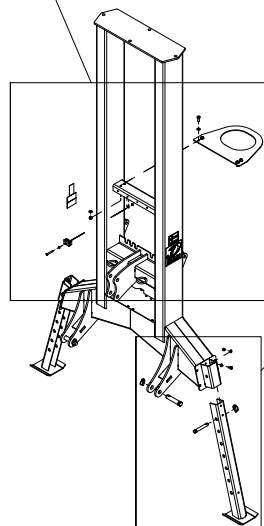

Pos	Qty	Article no	Designation
1	1	32221001	Tower
2	2	2551730	Drawbar bolt cat 2 Ø28x95
3	4	2556142	Linch pin Ø10x40
4	1	2935150	Sticker Duun 160x160
5	2	32221010	Support leg
6	2	2422297	Hexagon screw M10x25 EIZn 8.8 DIN 933
7	2	2483810	Locking nut M10 A4 DIN 985
8	4	2531060	Washer M10 EIZn DIN 125
9	2	2526322	Top strut bolt cat. 1 Ø19x97
10	1	32221018	PTO shaft safety plate
11	4	2422348	Hexagon screw M12x30 EIZn 8.8 DIN 933
12	4	2483611	Locking nut M12 EIZn DIN 985
13	8	2531069	Washer M12 EIZn DIN 125
14	1	4251205	Hose holder
15	1	2422258	Hexagon screw M8x55 EIZn 8.8 DIN 931
16	1	2483609	Locking nut M8 EIZn DIN 985
17	2	2531047	Washer M8 EIZn DIN 125
18	1	2935059	Sticker 90x48 1000 approx
19	1	2935064	Sticker 90x48 Instruction manual
20	1	2935186	Sticker 48x90 Keep distance