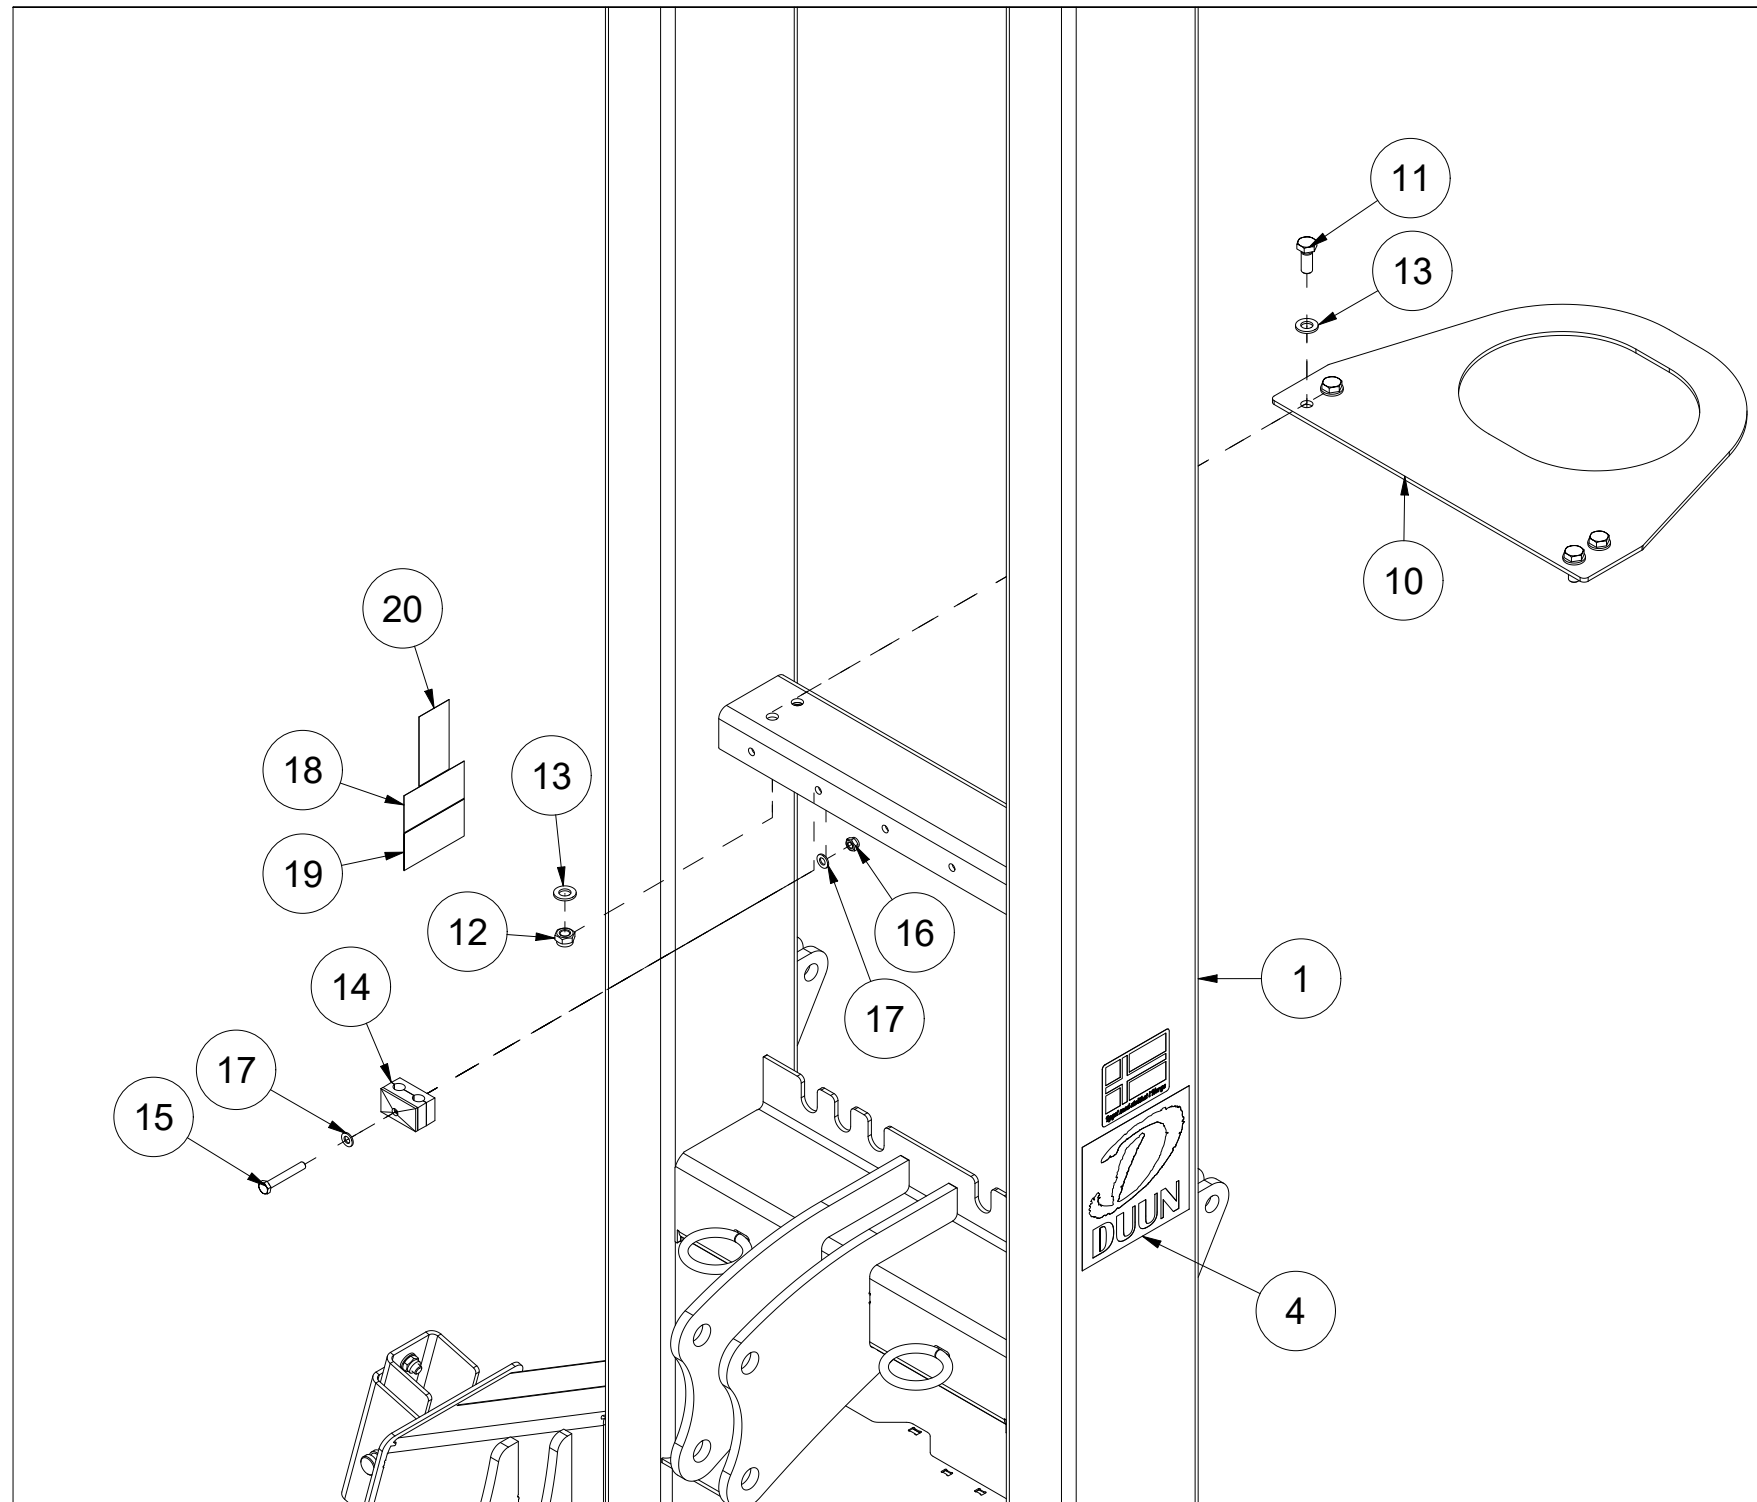

DUUN PT280
Spare parts catalogue

Duun Industrier as
7630 Åsen, Norway
www.duun.no

Pos	Qty	Article no	Designation
1	1	32221001	Tower
2	2	2551730	Drawbar bolt cat 2 Ø28x95
3	4	2556142	Linch pin Ø10x40
4	1	2935150	Sticker Duun 160x160
5	2	32221010	Support leg
6	2	2422297	Hexagon screw M10x25 EIZn 8.8 DIN 933
7	2	2483810	Locking nut M10 A4 DIN 985
8	4	2531060	Washer M10 EIZn DIN 125
9	2	2526322	Top strut bolt cat. 1 Ø19x97
10	1	32221018	PTO shaft safety plate
11	4	2422348	Hexagon screw M12x30 EIZn 8.8 DIN 933
12	4	2483611	Locking nut M12 EIZn DIN 985
13	8	2531069	Washer M12 EIZn DIN 125
14	1	4251205	Hose holder
15	1	2422258	Hexagon screw M8x55 EIZn 8.8 DIN 931
16	1	2483609	Locking nut M8 EIZn DIN 985
17	2	2531047	Washer M8 EIZn DIN 125
18	1	2935059	Sticker 90x48 1000 approx
19	1	2935064	Sticker 90x48 Instruction manual
20	1	2935186	Sticker 48x90 Keep distance

Pos	Qty	Article no	Designation
1	4	32221012	Skid rail
2	2	2955372	Cylinder Ø40x25 SL500
3	4	2531093	Washer M24 EIZn DIN 125
4	4	2482617	Hexagon nut M24x1.5 EIZn DIN 934
5	2	32221014	Cylinder attachment
6	2	2483615	Locking nut M20 EIZn DIN 985
7	8	2531086	Washer M20 EIZn DIN 125
8	2	2422581	Hexagon screw M20x80 EIZn 8.8 DIN 931
9	2	4251205	Hose holder
10	2	2422258	Hexagon screw M8x55 EIZn 8.8 DIN 931
11	2	2483609	Locking nut M8 EIZn DIN 985
12	4	2531047	Washer M8 EIZn DIN 125
13	8	2478413	Grease nipple 1/4"
14	2	2957852	BanjoBolt Double G3_8 BSP
15	10	2957868	Copper seal 3/8
16	2	2957851	Banjobolt 3/8"
17	1	2958410	Hydraulic hose 1/4" L970
18	1	2958410	Hydraulic hose 1/4" L970
19	1	2958408	Hydraulic hose 1/4" L2500
20	1	2958407	Hydraulic hose 1/4" L2750