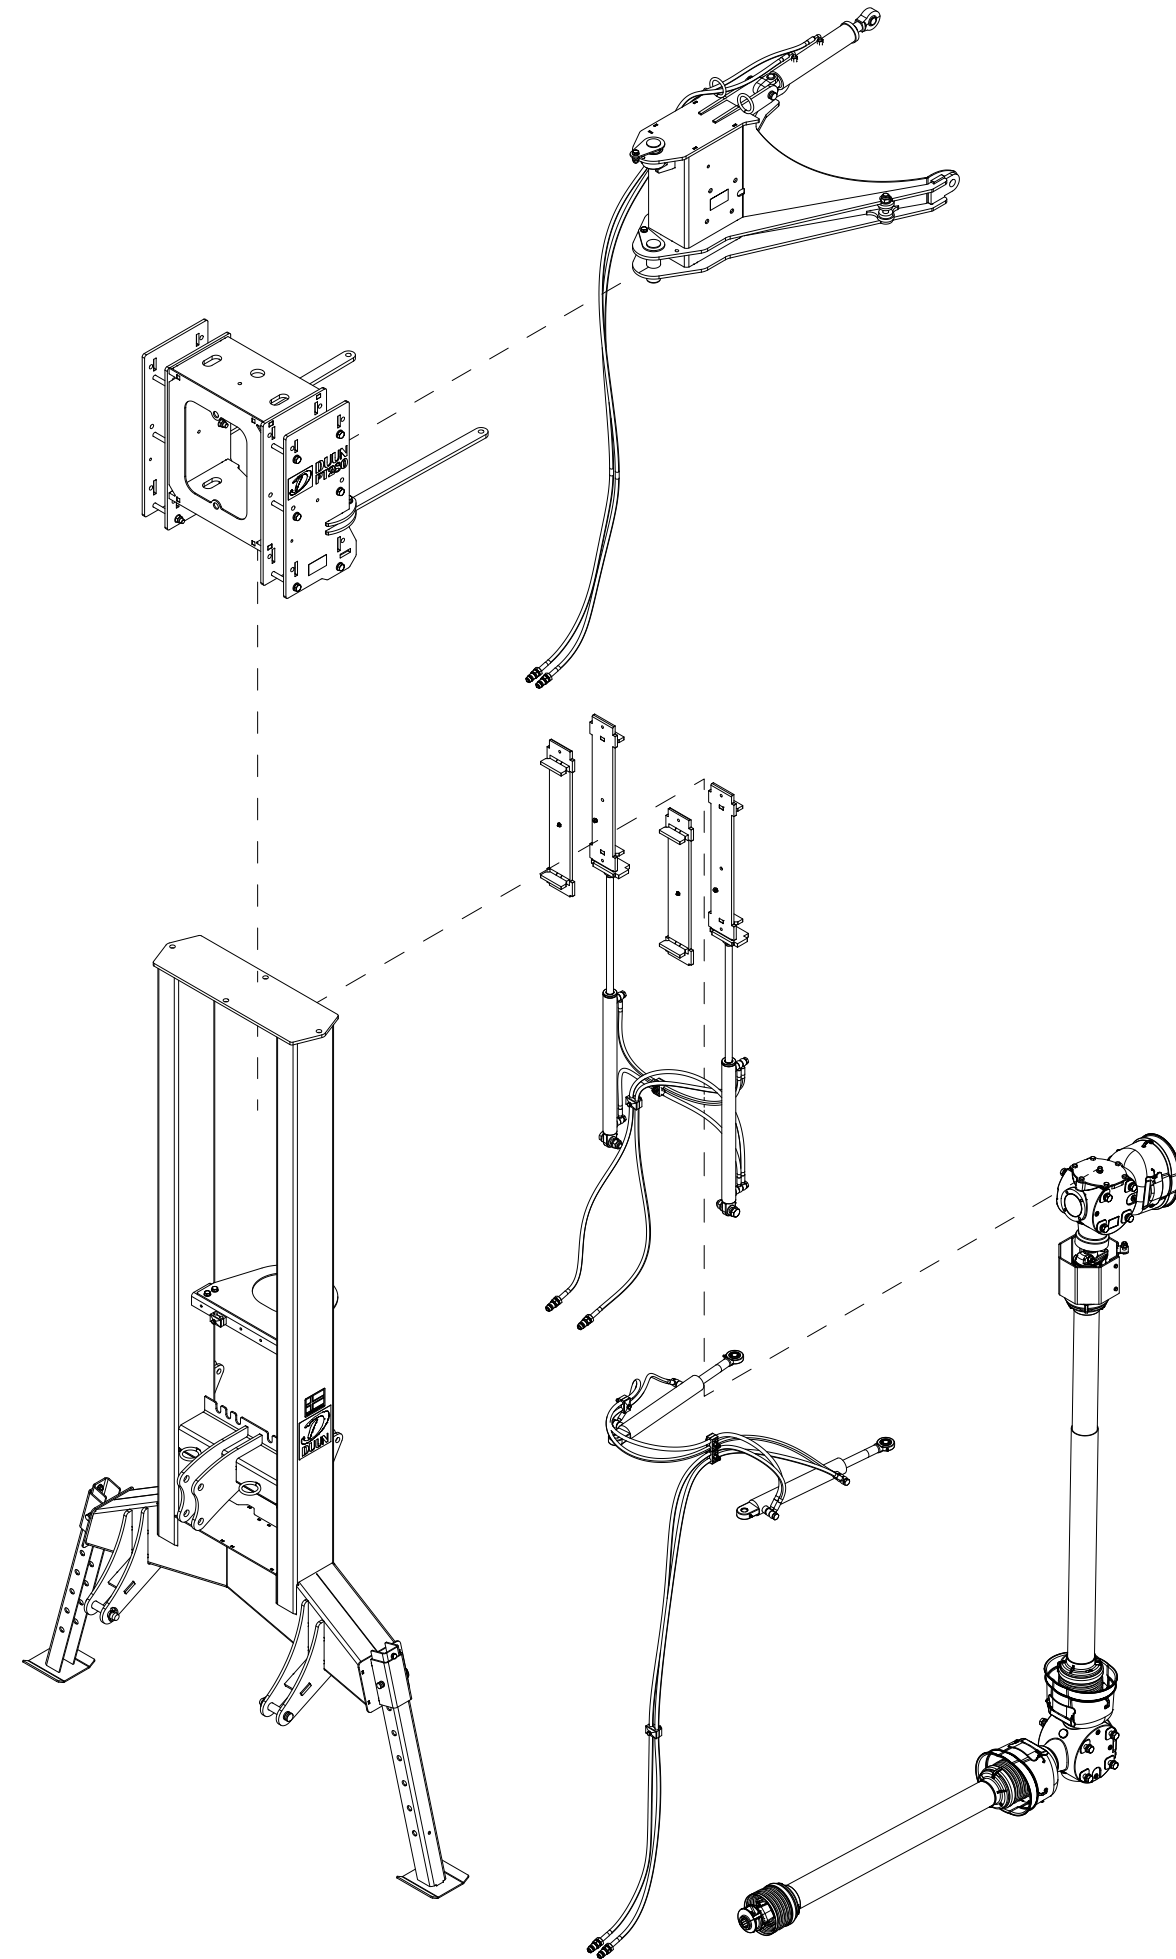

DUUN PT280
Spare parts catalogue

Duun Industrier as
7630 Åsen, Norway
www.duun.no

Pos	Qty	Article no	Designation
1	1	32221001	Tower
2	2	2551730	Drawbar bolt cat 2 Ø28x95
3	4	2556142	Linch pin Ø10x40
4	1	2935150	Sticker Duun 160x160
5	2	32221010	Support leg
6	2	2422297	Hexagon screw M10x25 EIZn 8.8 DIN 933
7	2	2483810	Locking nut M10 A4 DIN 985
8	4	2531060	Washer M10 EIZn DIN 125
9	2	2526322	Top strut bolt cat. 1 Ø19x97
10	1	32221018	PTO shaft safety plate
11	4	2422348	Hexagon screw M12x30 EIZn 8.8 DIN 933
12	4	2483611	Locking nut M12 EIZn DIN 985
13	8	2531069	Washer M12 EIZn DIN 125
14	1	4251205	Hose holder
15	1	2422258	Hexagon screw M8x55 EIZn 8.8 DIN 931
16	1	2483609	Locking nut M8 EIZn DIN 985
17	2	2531047	Washer M8 EIZn DIN 125
18	1	2935059	Sticker 90x48 1000 approx
19	1	2935064	Sticker 90x48 Instruction manual
20	1	2935186	Sticker 48x90 Keep distance

Pos	Qty	Article no	Designation
1	4	32221012	Skid rail
2	2	2955372	Cylinder Ø40x25 SL500
3	4	2531093	Washer M24 EIZn DIN 125
4	4	2482617	Hexagon nut M24x1.5 EIZn DIN 934
5	2	32221014	Cylinder attachment
6	2	2483615	Locking nut M20 EIZn DIN 985
7	8	2531086	Washer M20 EIZn DIN 125
8	2	2422581	Hexagon screw M20x80 EIZn 8.8 DIN 931
9	2	4251205	Hose holder
10	2	2422258	Hexagon screw M8x55 EIZn 8.8 DIN 931
11	2	2483609	Locking nut M8 EIZn DIN 985
12	4	2531047	Washer M8 EIZn DIN 125
13	8	2478413	Grease nipple 1/4"
14	2	2957852	BanjoBolt Double G3_8 BSP
15	10	2957868	Copper seal 3/8
16	2	2957851	Banjobolt 3/8"
17	1	2958410	Hydraulic hose 1/4" L970
18	1	2958410	Hydraulic hose 1/4" L970
19	1	2958408	Hydraulic hose 1/4" L2500
20	1	2958407	Hydraulic hose 1/4" L2750