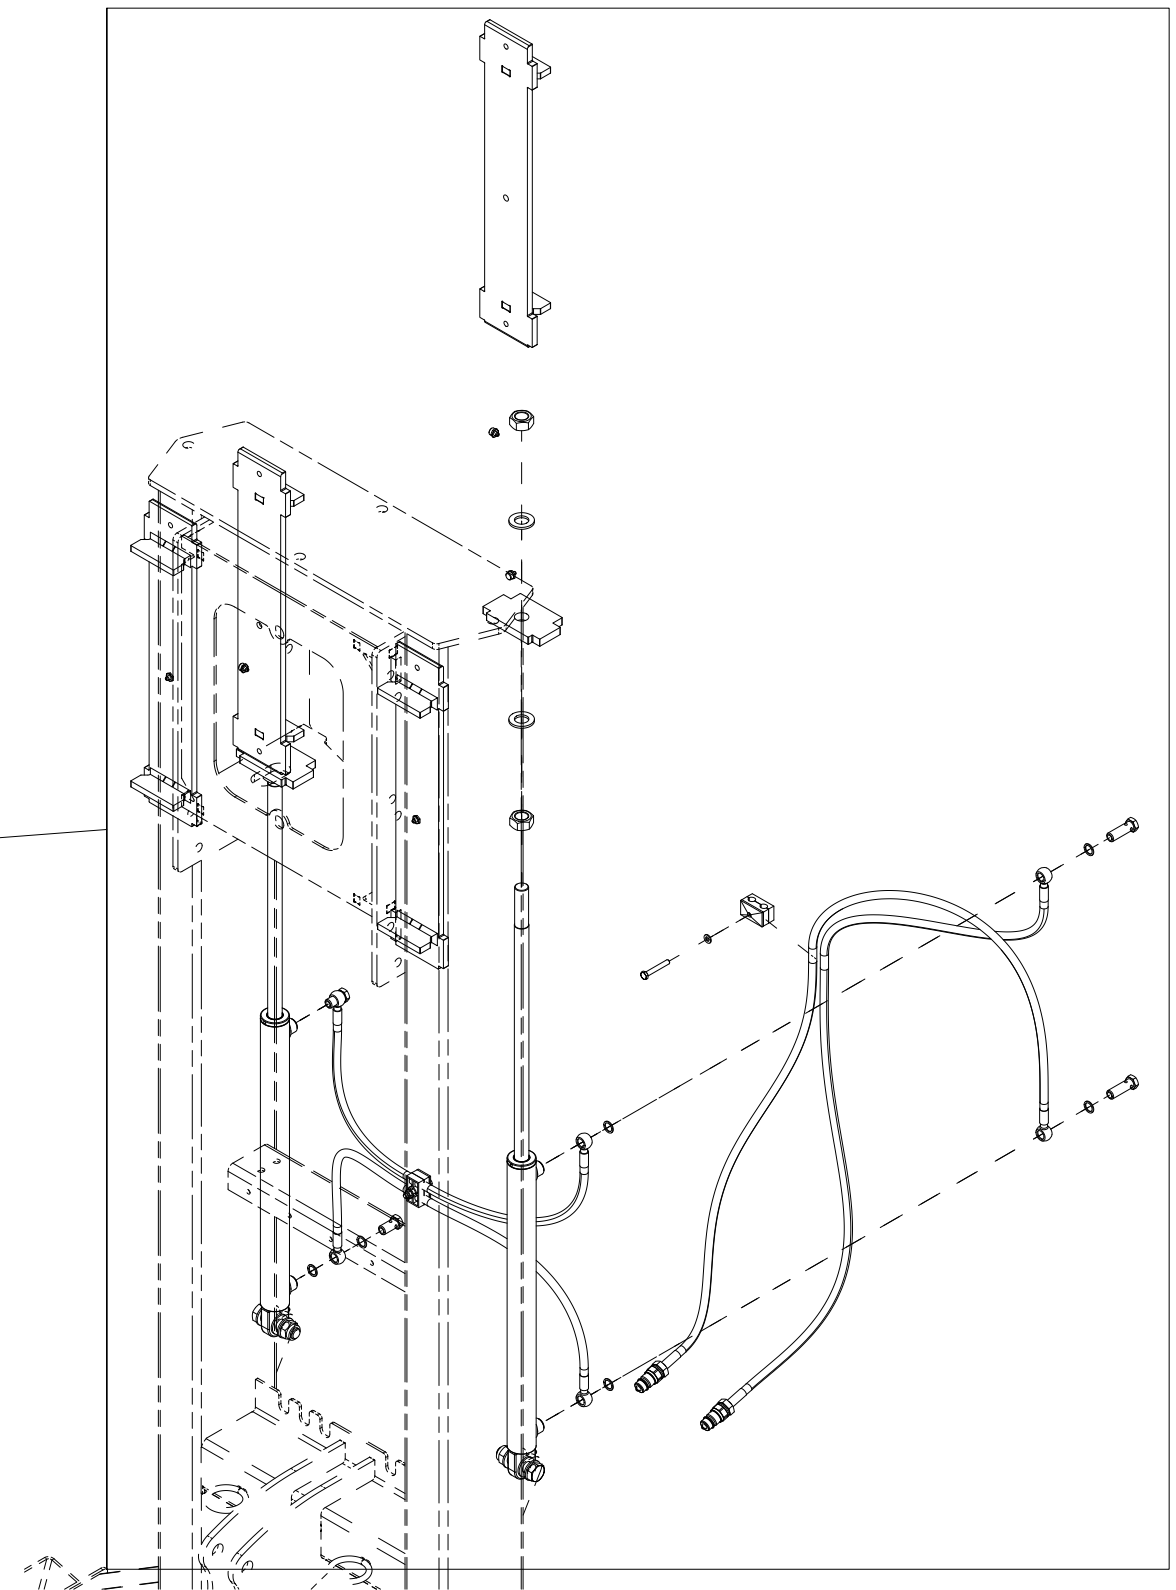

DUUN PT280
Spare parts catalogue

Duun Industrier as
7630 Åsen, Norway
www.duun.no

Pos	Qty	Article no	Designation
1	1	32221001	Tower
2	2	2551730	Drawbar bolt cat 2 Ø28x95
3	4	2556142	Linch pin Ø10x40
4	1	2935150	Sticker Duun 160x160
5	2	32221010	Support leg
6	2	2422297	Hexagon screw M10x25 EIZn 8.8 DIN 933
7	2	2483810	Locking nut M10 A4 DIN 985
8	4	2531060	Washer M10 EIZn DIN 125
9	2	2526322	Top strut bolt cat. 1 Ø19x97
10	1	32221018	PTO shaft safety plate
11	4	2422348	Hexagon screw M12x30 EIZn 8.8 DIN 933
12	4	2483611	Locking nut M12 EIZn DIN 985
13	8	2531069	Washer M12 EIZn DIN 125
14	1	4251205	Hose holder
15	1	2422258	Hexagon screw M8x55 EIZn 8.8 DIN 931
16	1	2483609	Locking nut M8 EIZn DIN 985
17	2	2531047	Washer M8 EIZn DIN 125
18	1	2935059	Sticker 90x48 1000 approx
19	1	2935064	Sticker 90x48 Instruction manual
20	1	2935186	Sticker 48x90 Keep distance

Pos	Qty	Article no	Designation
1	4	32221012	Skid rail
2	2	2955372	Cylinder Ø40x25 SL500
3	4	2531093	Washer M24 EIZn DIN 125
4	4	2482617	Hexagon nut M24x1.5 EIZn DIN 934
5	2	32221014	Cylinder attachment
6	2	2483615	Locking nut M20 EIZn DIN 985
7	8	2531086	Washer M20 EIZn DIN 125
8	2	2422581	Hexagon screw M20x80 EIZn 8.8 DIN 931
9	2	4251205	Hose holder
10	2	2422258	Hexagon screw M8x55 EIZn 8.8 DIN 931
11	2	2483609	Locking nut M8 EIZn DIN 985
12	4	2531047	Washer M8 EIZn DIN 125
13	8	2478413	Grease nipple 1/4"
14	2	2957852	BanjoBolt Double G3_8 BSP
15	10	2957868	Copper seal 3/8
16	2	2957851	Banjobolt 3/8"
17	1	2958410	Hydraulic hose 1/4" L970
18	1	2958410	Hydraulic hose 1/4" L970
19	1	2958408	Hydraulic hose 1/4" L2500
20	1	2958407	Hydraulic hose 1/4" L2750