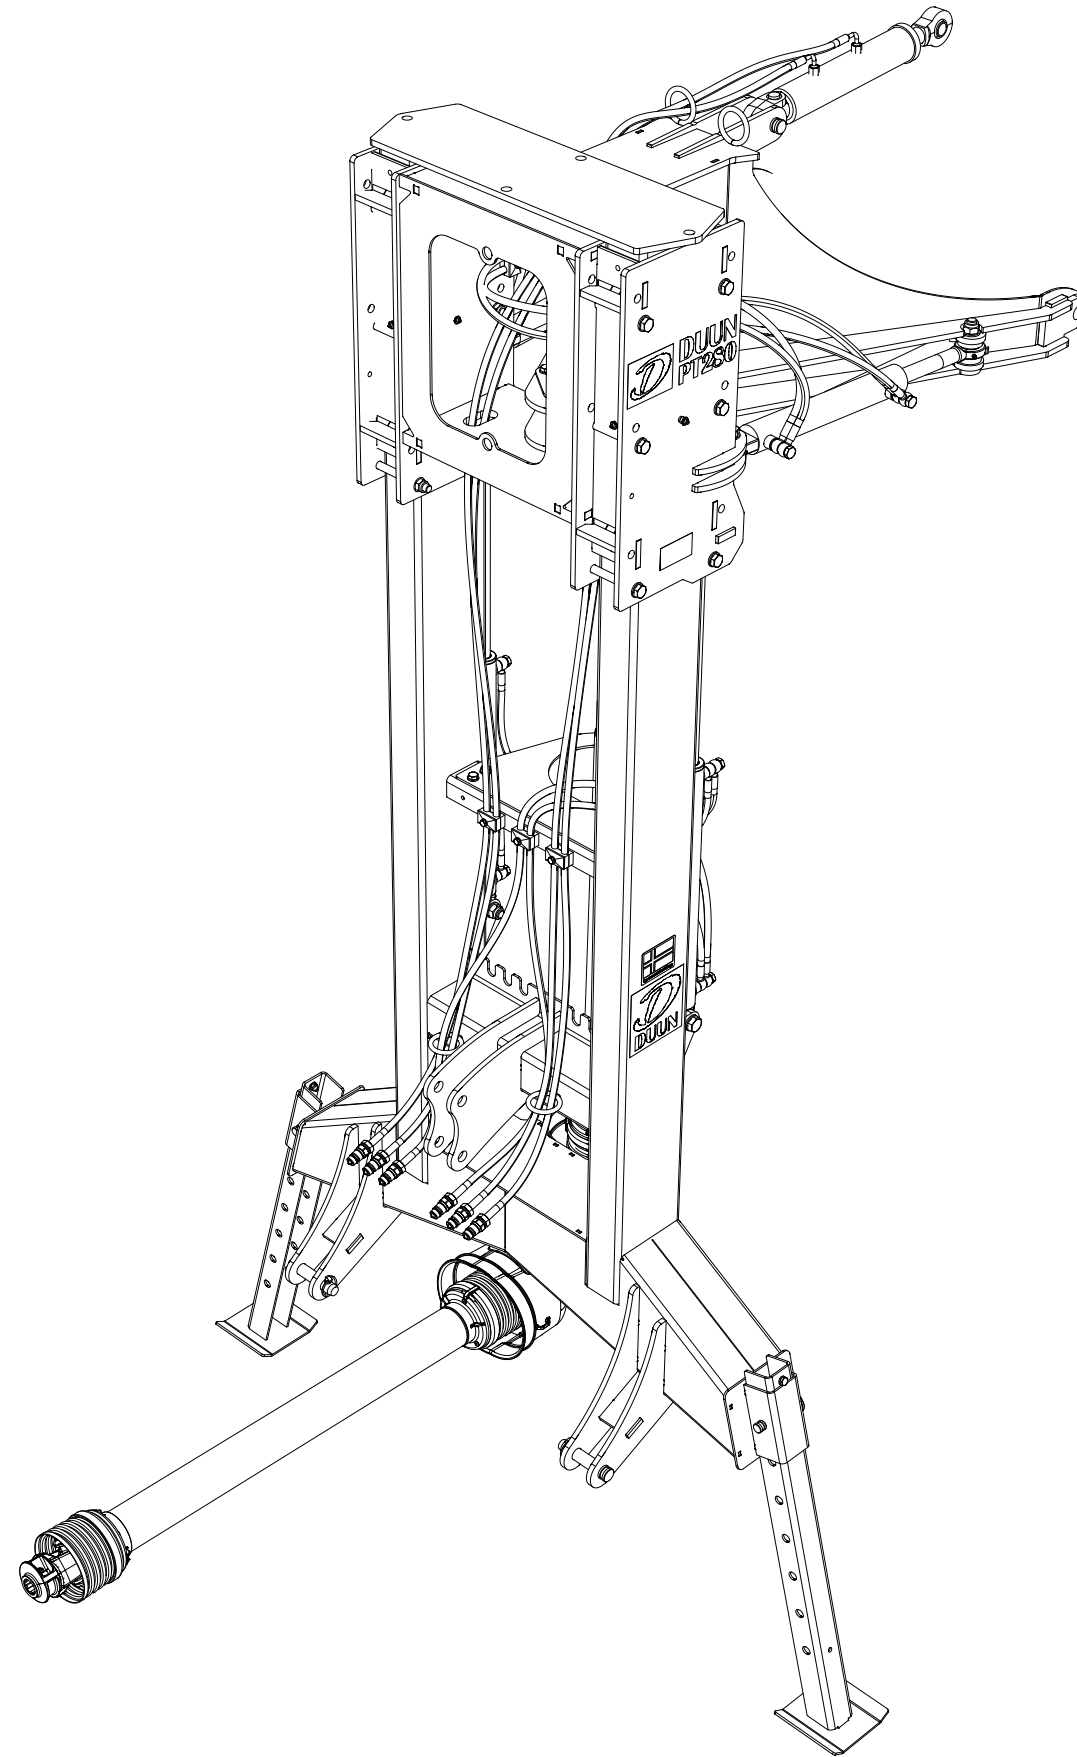

DUUN PT280
Spare parts catalogue

Duun Industrier as
7630 Åsen, Norway
www.duun.no

Pos	Qty	Article no	Designation
1	1	32221001	Tower
2	2	2551730	Drawbar bolt cat 2 Ø28x95
3	4	2556142	Linch pin Ø10x40
4	1	2935150	Sticker Duun 160x160
5	2	32221010	Support leg
6	2	2422297	Hexagon screw M10x25 EIZn 8.8 DIN 933
7	2	2483810	Locking nut M10 A4 DIN 985
8	4	2531060	Washer M10 EIZn DIN 125
9	2	2526322	Top strut bolt cat. 1 Ø19x97
10	1	32221018	PTO shaft safety plate
11	4	2422348	Hexagon screw M12x30 EIZn 8.8 DIN 933
12	4	2483611	Locking nut M12 EIZn DIN 985
13	8	2531069	Washer M12 EIZn DIN 125
14	1	4251205	Hose holder
15	1	2422258	Hexagon screw M8x55 EIZn 8.8 DIN 931
16	1	2483609	Locking nut M8 EIZn DIN 985
17	2	2531047	Washer M8 EIZn DIN 125
18	1	2935059	Sticker 90x48 1000 approx
19	1	2935064	Sticker 90x48 Instruction manual
20	1	2935186	Sticker 48x90 Keep distance

Pos	Qty	Article no	Designation
1	4	32221012	Skid rail
2	2	2955372	Cylinder Ø40x25 SL500
3	4	2531093	Washer M24 EIZn DIN 125
4	4	2482617	Hexagon nut M24x1.5 EIZn DIN 934
5	2	32221014	Cylinder attachment
6	2	2483615	Locking nut M20 EIZn DIN 985
7	8	2531086	Washer M20 EIZn DIN 125
8	2	2422581	Hexagon screw M20x80 EIZn 8.8 DIN 931
9	2	4251205	Hose holder
10	2	2422258	Hexagon screw M8x55 EIZn 8.8 DIN 931
11	2	2483609	Locking nut M8 EIZn DIN 985
12	4	2531047	Washer M8 EIZn DIN 125
13	8	2478413	Grease nipple 1/4"
14	2	2957852	BanjoBolt Double G3_8 BSP
15	10	2957868	Copper seal 3/8
16	2	2957851	Banjobolt 3/8"
17	1	2958410	Hydraulic hose 1/4" L970
18	1	2958410	Hydraulic hose 1/4" L970
19	1	2958408	Hydraulic hose 1/4" L2500
20	1	2958407	Hydraulic hose 1/4" L2750