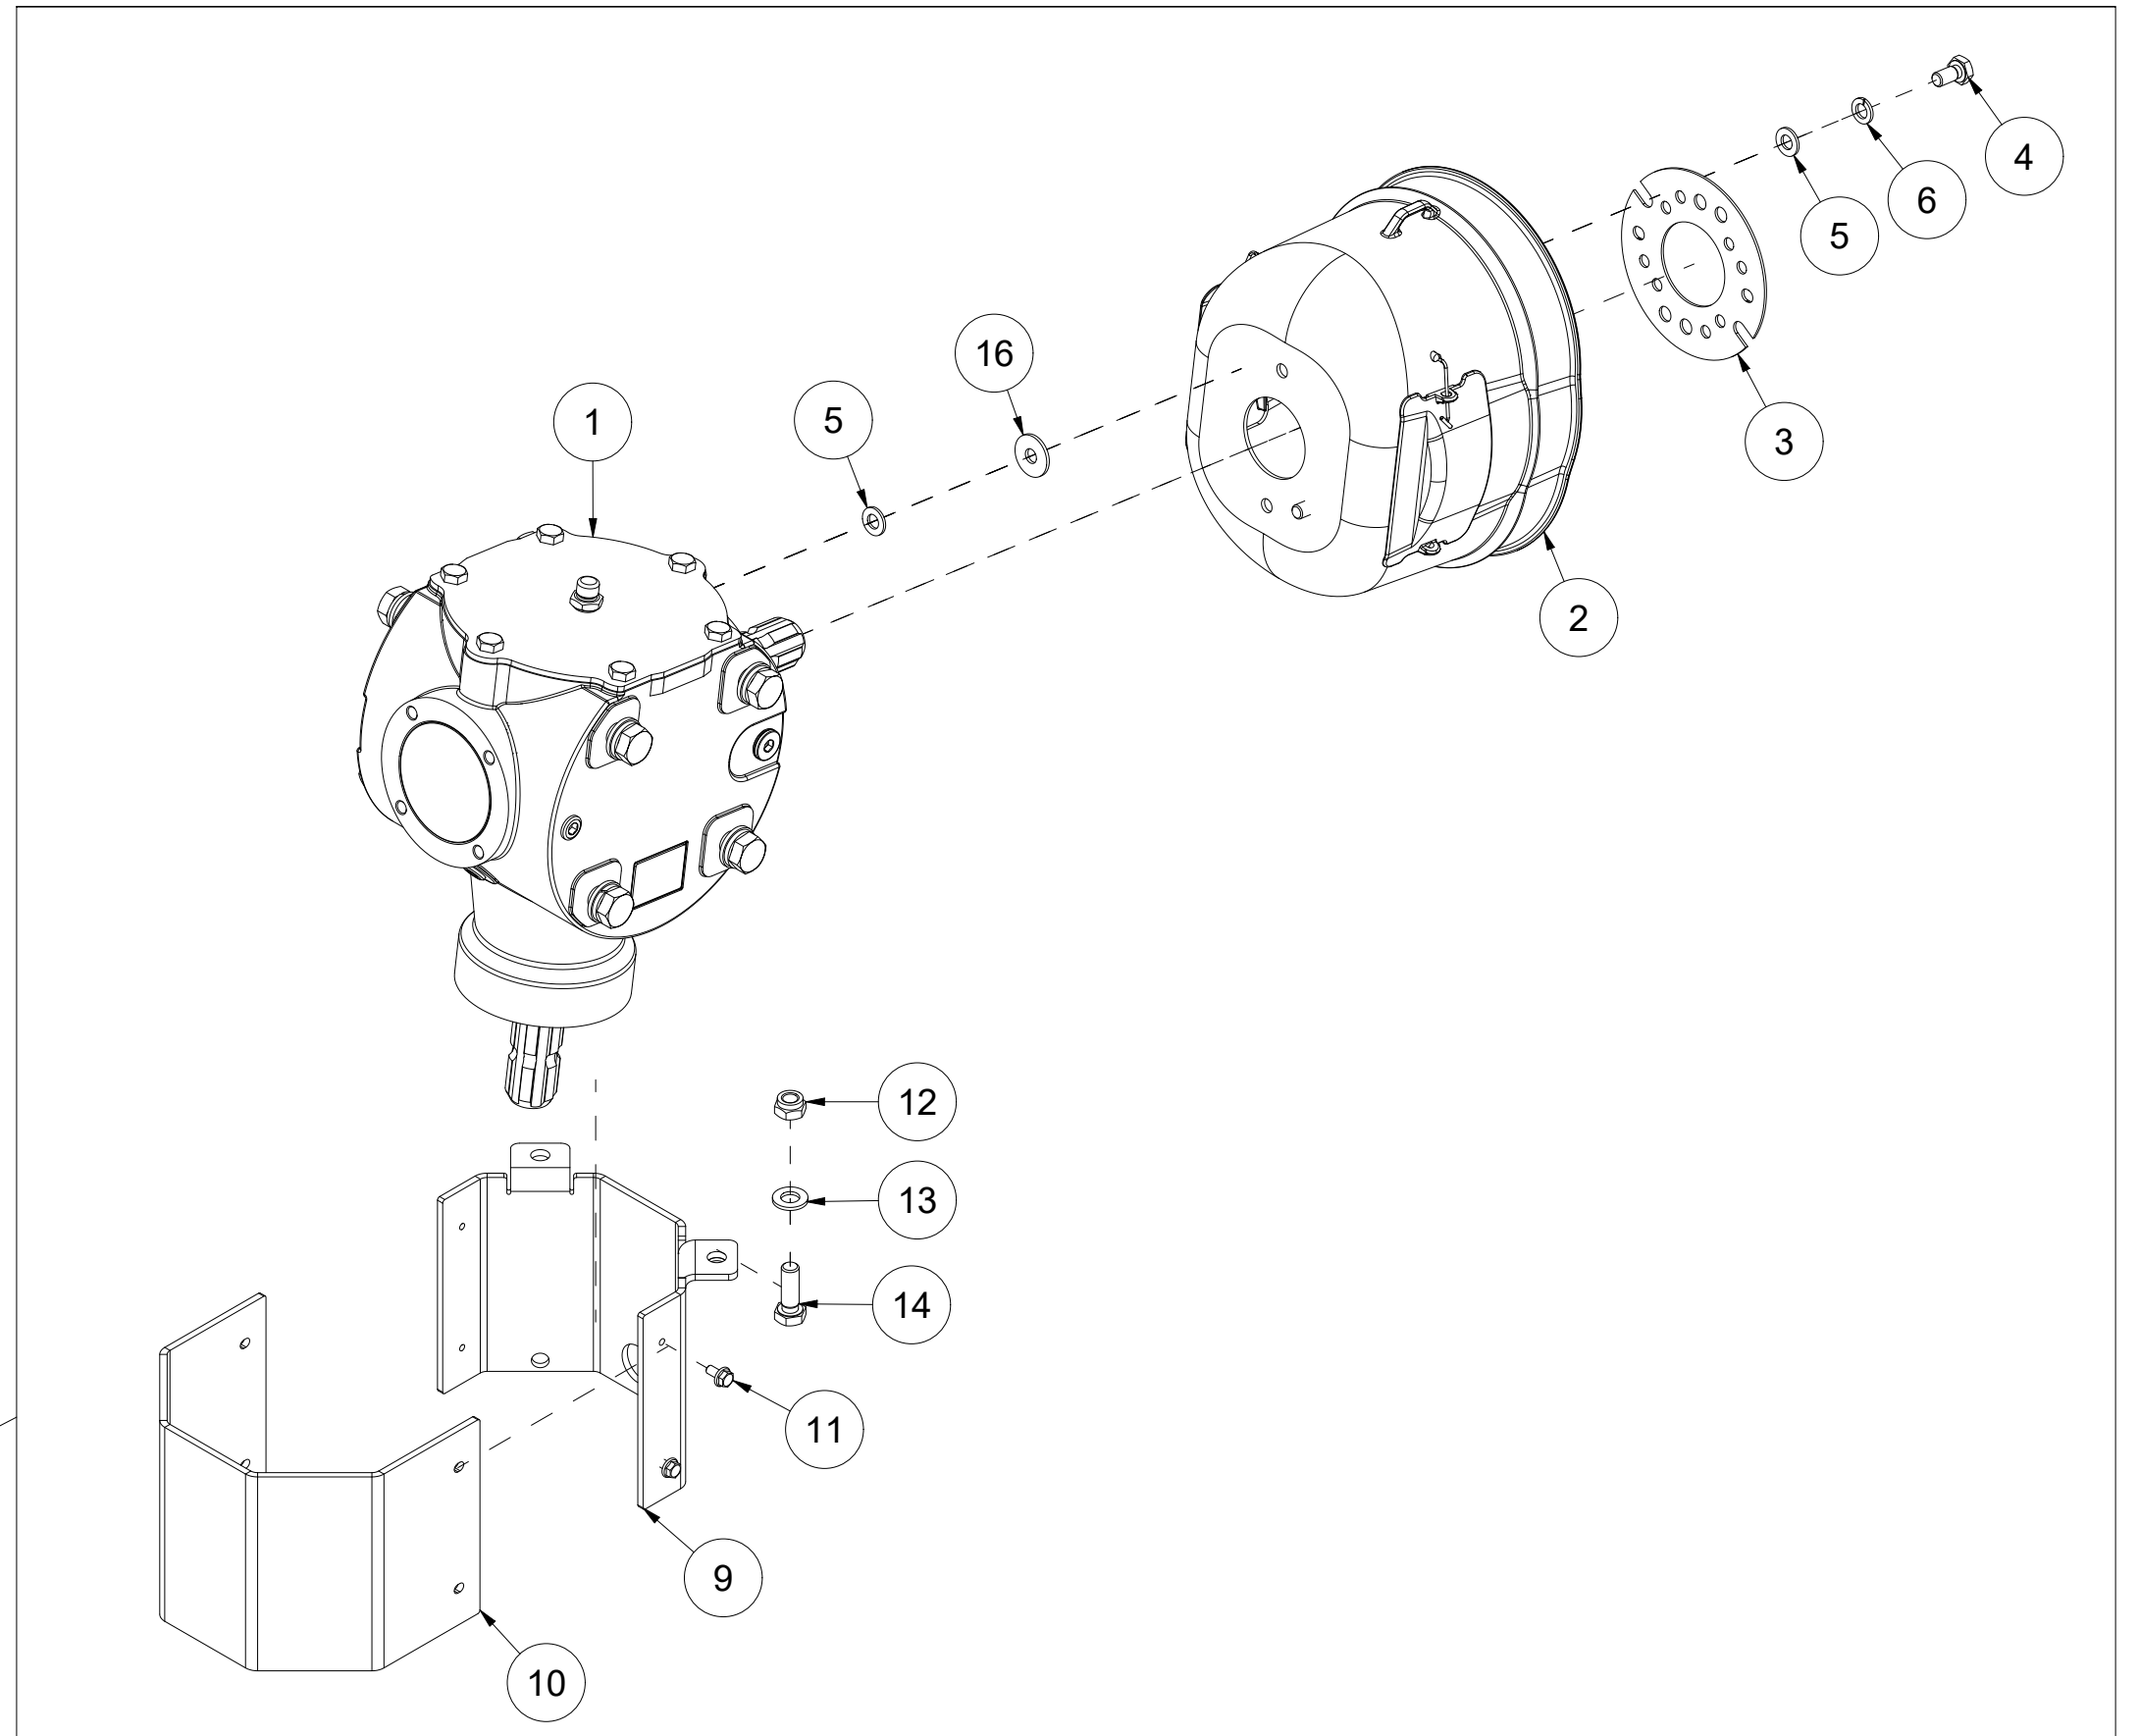

Pos	Qty	Article no	Designation
1	1	2961145	Gear box 1:1 90°
2	1	32201048	Safety funnel
3	1	31231079	Fixing plate for safety funnel
4	2	2422295	Hexagon screw M10x20 EIZn 8.8 DIN 933
5	4	2531060	Washer M10 EIZn DIN 125
6	2	2534060	Spring washer M10 EIZn DIN 127
7	8	2531078	Washer M16 EIZn DIN 125
8	8	2534078	Spring washer M16 EIZn DIN 127
9	1	32221019	Protective cover
10	1	32221020	Protective cover
11	4	2451197	Hexagon screw with flange M6x12 EIZn 8.8 DIN6921
12	2	2483611	Locking nut M12 EIZn DIN 985
13	4	2531069	Washer M12 EIZn DIN 125
14	2	2422350	Hexagon screw M12x35 EIZn 8.8 DIN 933
15	8	2422487	Hexagon screw M16x35 EIZn 8.8 DIN 933
16	2	2533060	Body washer M10 EIZn DIN 9021