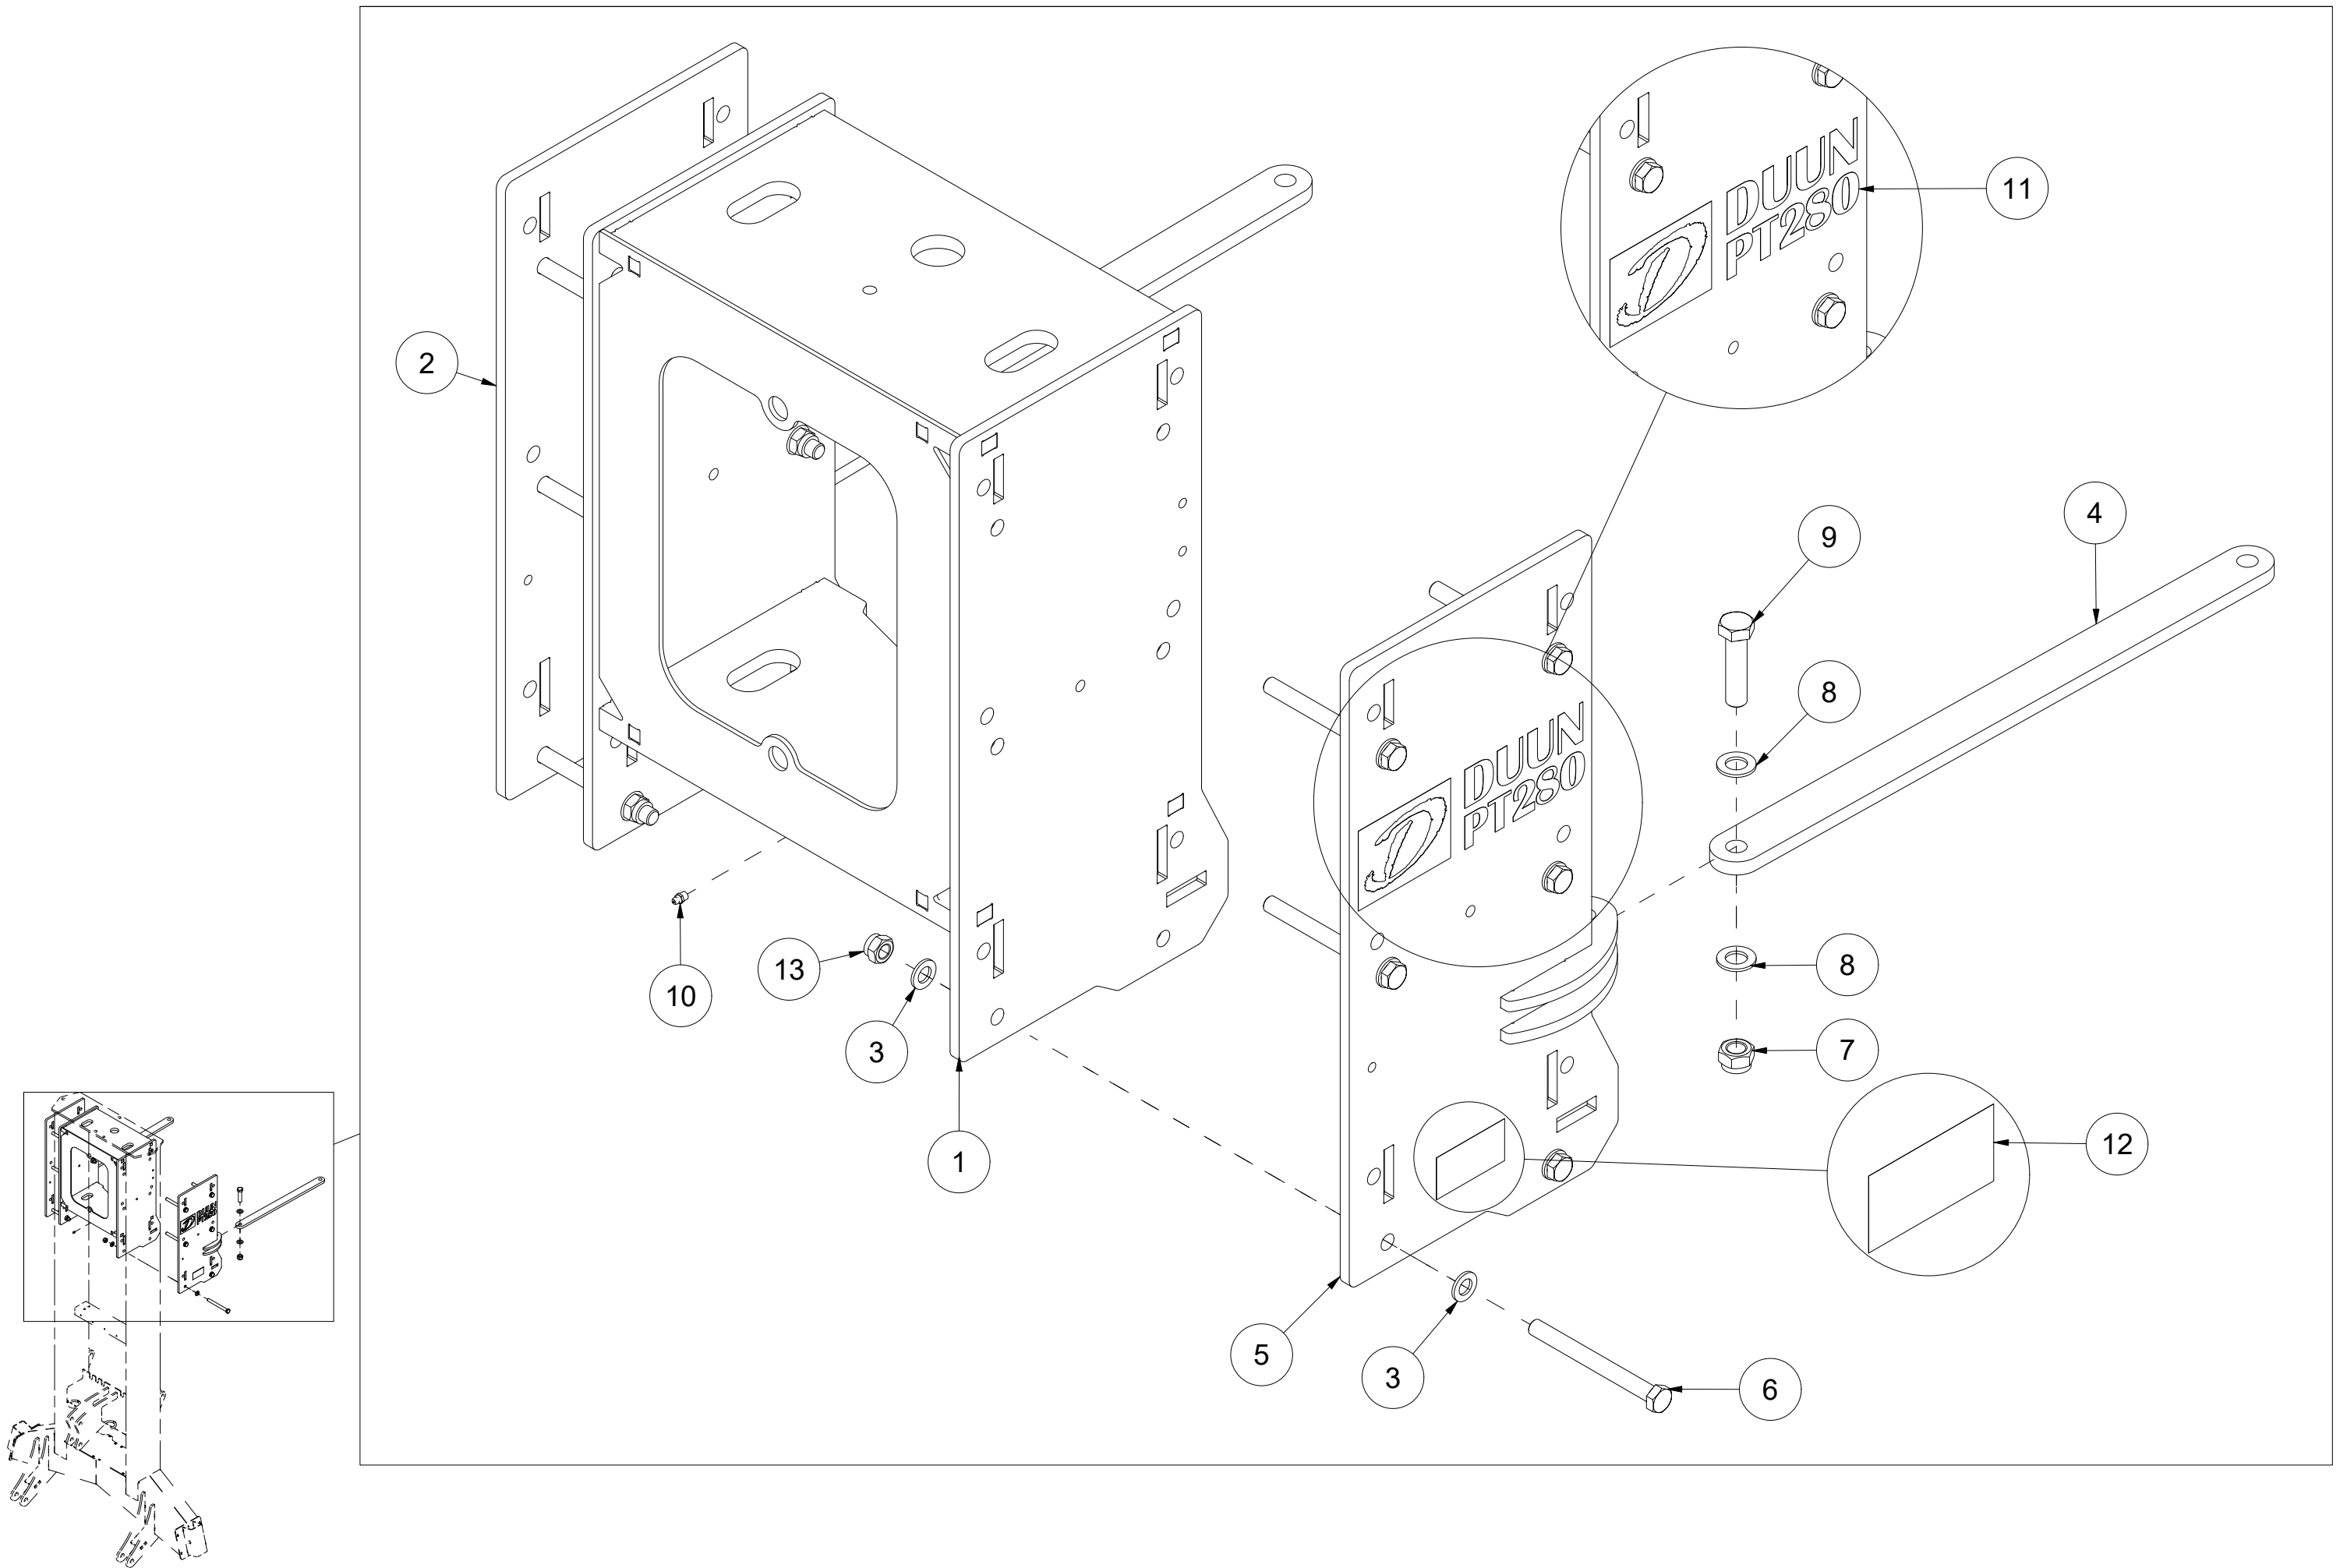

DUUN PT280
Spare parts catalogue

Duun Industrier as
7630 Åsen, Norway
www.duun.no

Pos	Qty	Article no	Designation
1	1	32221001	Tower
2	2	2551730	Drawbar bolt cat 2 Ø28x95
3	4	2556142	Linch pin Ø10x40
4	1	2935150	Sticker Duun 160x160
5	2	32221010	Support leg
6	2	2422297	Hexagon screw M10x25 EIZn 8.8 DIN 933
7	2	2483810	Locking nut M10 A4 DIN 985
8	4	2531060	Washer M10 EIZn DIN 125
9	2	2526322	Top strut bolt cat. 1 Ø19x97
10	1	32221018	PTO shaft safety plate
11	4	2422348	Hexagon screw M12x30 EIZn 8.8 DIN 933
12	4	2483611	Locking nut M12 EIZn DIN 985
13	8	2531069	Washer M12 EIZn DIN 125
14	1	4251205	Hose holder
15	1	2422258	Hexagon screw M8x55 EIZn 8.8 DIN 931
16	1	2483609	Locking nut M8 EIZn DIN 985
17	2	2531047	Washer M8 EIZn DIN 125
18	1	2935059	Sticker 90x48 1000 approx
19	1	2935064	Sticker 90x48 Instruction manual
20	1	2935186	Sticker 48x90 Keep distance

Pos	Qty	Article no	Designation
1	4	32221012	Skid rail
2	2	2955372	Cylinder Ø40x25 SL500
3	4	2531093	Washer M24 EIZn DIN 125
4	4	2482617	Hexagon nut M24x1.5 EIZn DIN 934
5	2	32221014	Cylinder attachment
6	2	2483615	Locking nut M20 EIZn DIN 985
7	8	2531086	Washer M20 EIZn DIN 125
8	2	2422581	Hexagon screw M20x80 EIZn 8.8 DIN 931
9	2	4251205	Hose holder
10	2	2422258	Hexagon screw M8x55 EIZn 8.8 DIN 931
11	2	2483609	Locking nut M8 EIZn DIN 985
12	4	2531047	Washer M8 EIZn DIN 125
13	8	2478413	Grease nipple 1/4"
14	2	2957852	BanjoBolt Double G3_8 BSP
15	10	2957868	Copper seal 3/8
16	2	2957851	Banjobolt 3/8"
17	1	2958410	Hydraulic hose 1/4" L970
18	1	2958410	Hydraulic hose 1/4" L970
19	1	2958408	Hydraulic hose 1/4" L2500
20	1	2958407	Hydraulic hose 1/4" L2750