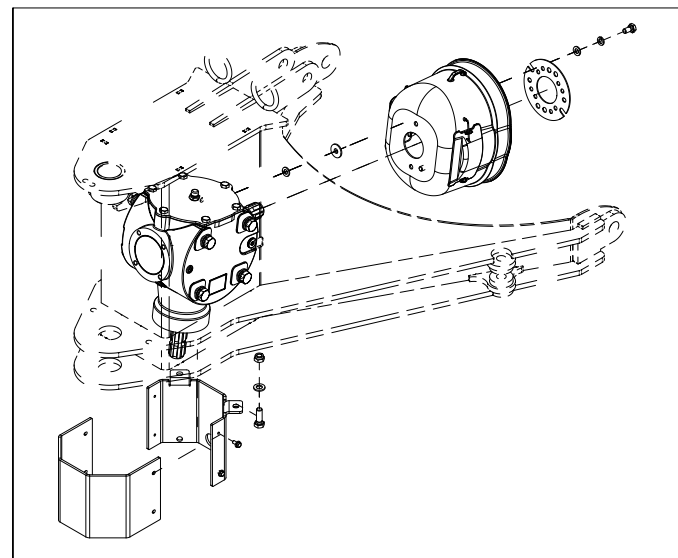

Pos	Qty	Article no	Designation
1	1	2961145	Gear box 1:1 90°
2	1	32201048	Safety funnel
3	1	31231079	Fixing plate for safety funnel
4	2	2422295	Hexagon screw M10x20 EIZn 8.8 DIN 933
5	4	2531060	Washer M10 EIZn DIN 125
6	2	2534060	Spring washer M10 EIZn DIN 127
7	8	2531078	Washer M16 EIZn DIN 125
8	8	2534078	Spring washer M16 EIZn DIN 127
9	1	32221019	Protective cover
10	1	32221020	Protective cover
11	4	2451197	Hexagon screw with flange M6x12 EIZn 8.8 DIN6921
12	2	2483611	Locking nut M12 EIZn DIN 985
13	4	2531069	Washer M12 EIZn DIN 125
14	2	2422350	Hexagon screw M12x35 EIZn 8.8 DIN 933
15	8	2422487	Hexagon screw M16x35 EIZn 8.8 DIN 933
16	2	2533060	Body washer M10 EIZn DIN 9021